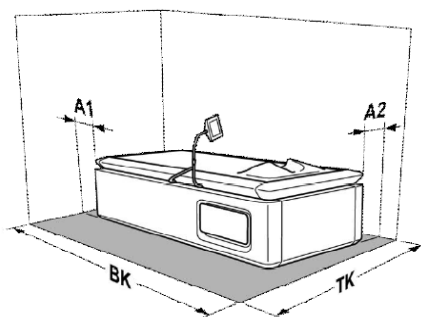

水压按摩床参数信息表

产品型号: Wave touch 产品名称: 水压按摩床 编号: XS23/08/2021
 品牌: wellssystem
 性能参数: 技术参数

操作面板: 触摸屏	最长按摩时间: 45分钟
时间显示: 是	最大允许承载重量: 210KG
身体高度调节: 是	压力可调范围: 0.5-6.5Bar
按摩速度调节: 是	按摩速度可调单位: CM
肩部3D: 是	身高可调单位: CM
按摩类型: 交替/平行/环形/	水温可调范围: 20-40°C
按摩区域: 全身/背部/肩部/腰部/腿部	设备尺寸 (L x W x H): 2300*1100*570mm
定点按摩: 是	床面 (L x W): 2080*800mm
定位按摩: 是	未加水设备毛重: 220KG
认证: EMV / CE / TUV/ GS	加水后设备毛重: 550KG
EMC: 电磁兼容测试报告	可加水容量: 330L
欧洲医疗指令: 无	功率: 2830W
视频管理: 支持	电源电压 / 保险丝: 220-240V/16A
程序存储: 支持	

产品图片

产品图片

尺寸: 单位: mm
 A1: 150mm
 A2: 100mm
 BK: 2450mm
 TK: 1900mm
 L: 2150mm
 BK: 1100mm
 H: 570mm
 合计面积: 4.66m²